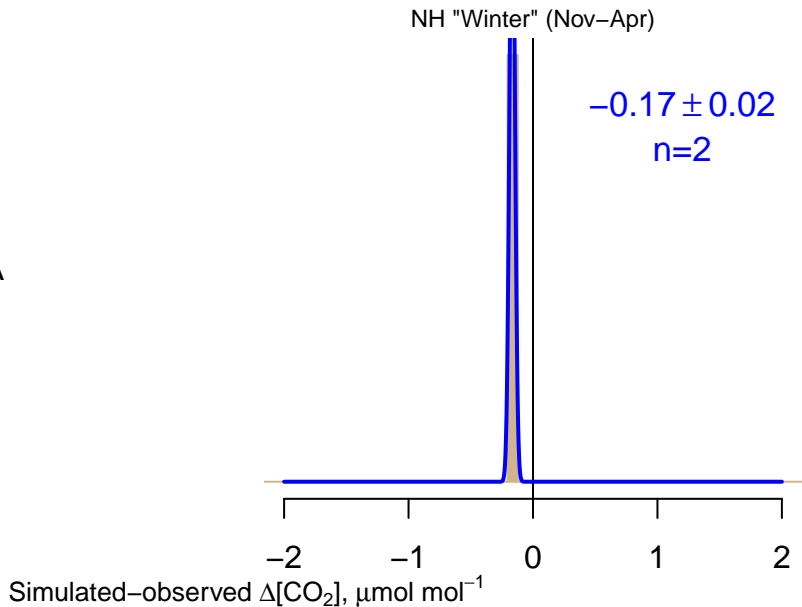

NO DATA

Data from 18-Jan-2018 to 18-Jan-2018

co2_rta_aircraft-pfp_1_allvalid_5000-6000masl
CT2022, created 20-Jan-2023 18:47